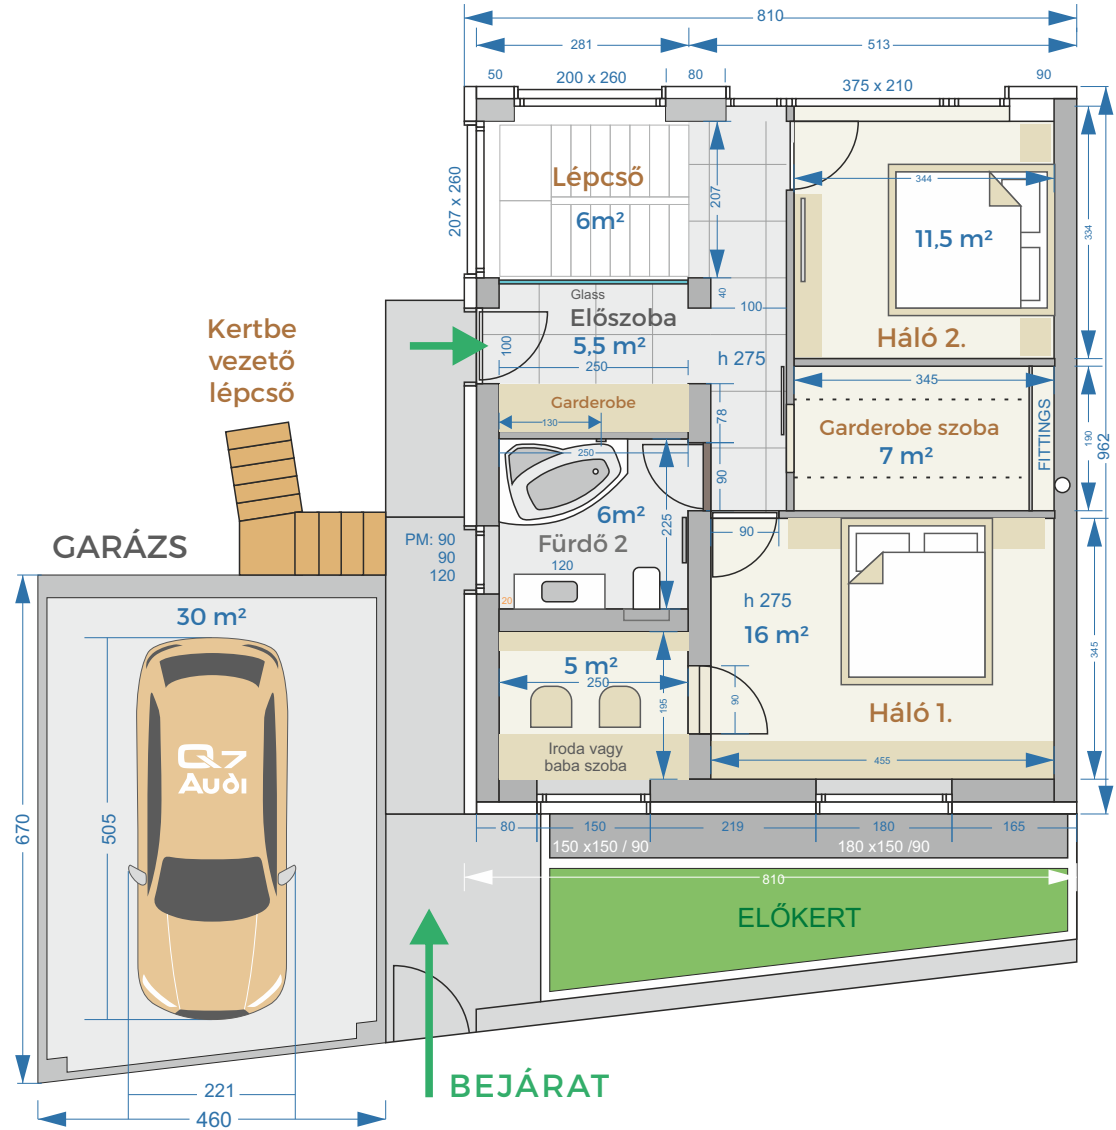

M 1:100

B

- 60 m² Lakótér
- 118 m² Terasz
- 25 m² Külső tároló

M 1:100

F

- 62 m² Lakótér
- 30 m² Garázs

M 1:100

1

- 62 m² Lakótér
- 27 m² Terasz