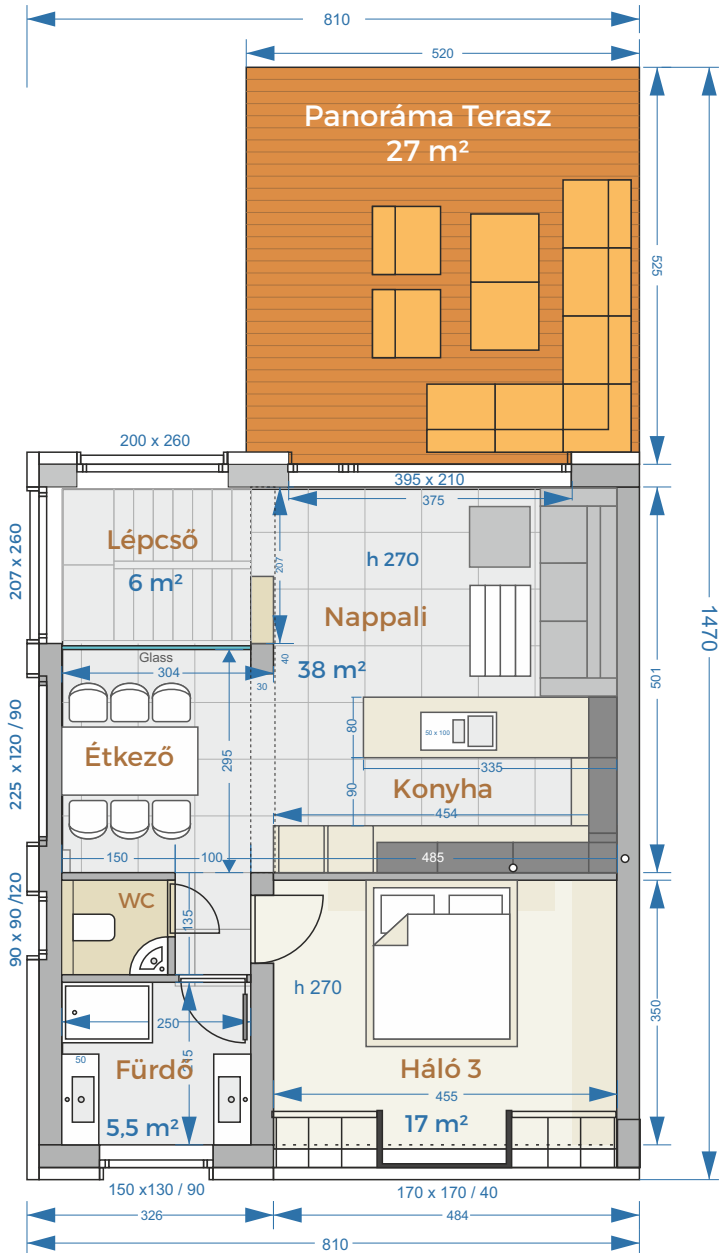

M 1:100

B

- 60 m² Lakótér
- 118 m² Terasz
- 25 m² Külső tároló

M 1:100

F

- 62 m² Lakótér
- 30 m² Garázs

M 1:100

1

- 62 m² Lakótér
- 27 m² Terasz